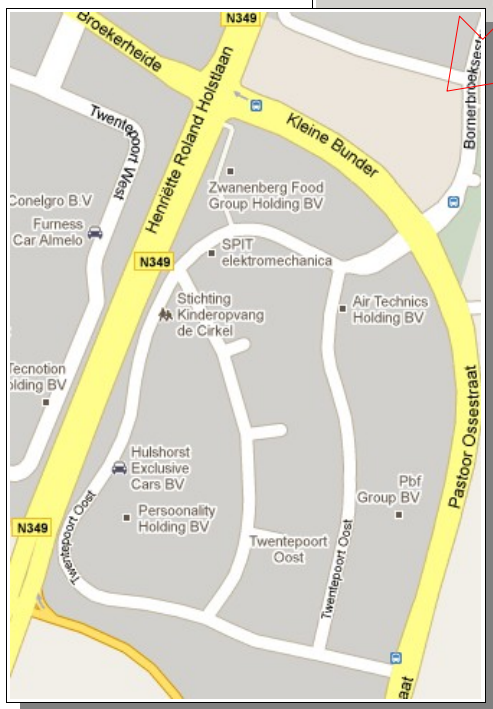

Klantgericht ondernemen begint bij BrixCRM: routebeschrijving naar Almelo

Uit de richting Zwolle (A35)

- Neem afslag 30 Almelo zuid
- Sla na de afrit rechts af richting Almelo (N349)

Uit oostelijke richting Enschede (A1 - A35)

- Neem afslag 30 Almelo zuid
- Sla na de afrit rechts af richting Almelo (N349)

Op de N349

- Vervolg de N349 tot aan het stoplicht
- Sla rechts af richting "Bornerbroek"
- Neem hierna de eerste afslag rechts "Twenteport oost"
- Vervolg "Twenteport oost" ongeveer 300 meter.
- Aan de linker kant ziet u

**Wij bevinden ons op de derde etage van dit gebouw
De ingang bevindt zich rechts aan de zijkant**