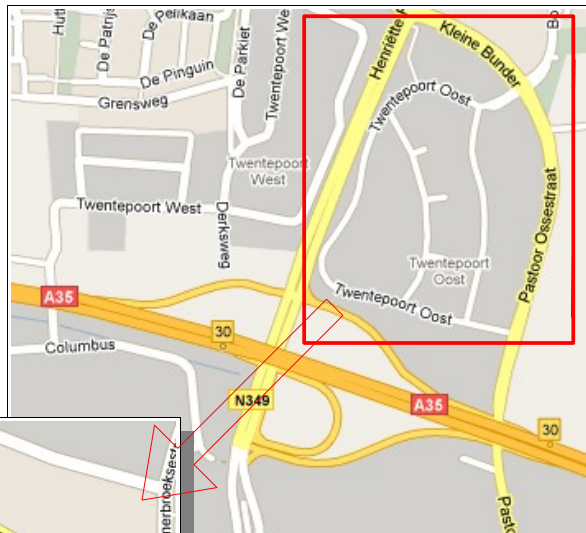

Klantgericht ondernemen begint bij BrixCRM: routebeschrijving naar Almelo

Uit de richting Zwolle (A35)

- Neem afslag 30 Almelo zuid
- Sla na de afrit rechts af richting Almelo (N349)

Uit oostelijke richting Enschede (A1 - A35)

- Neem afslag 30 Almelo zuid
- Sla na de afrit rechts af richting Almelo (N349)

Op de N349

- Vervolg de N349 tot aan het stoplicht
- Sla rechts af richting "Bornerbroek"
- Neem hierna de eerste afslag rechts "Twenteport oost"
- Vervolg "Twenteport oost" ongeveer 300 meter.
- Aan de linker kant ziet u